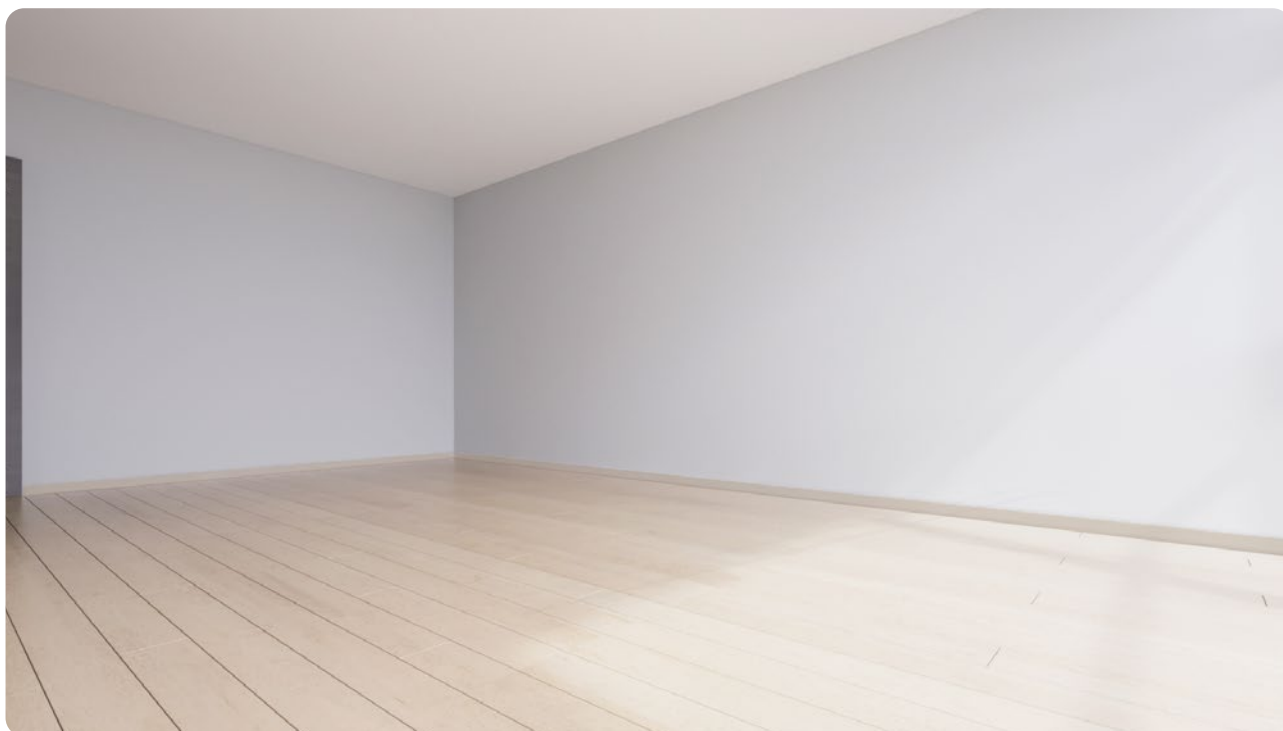

Gyvenamasis kambarys