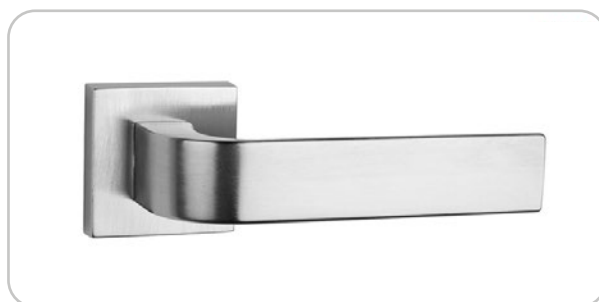

Durų rankena

Portugalų gamintojo
Matinis chromas
WC patalpai - suktukas Tupal 801Q